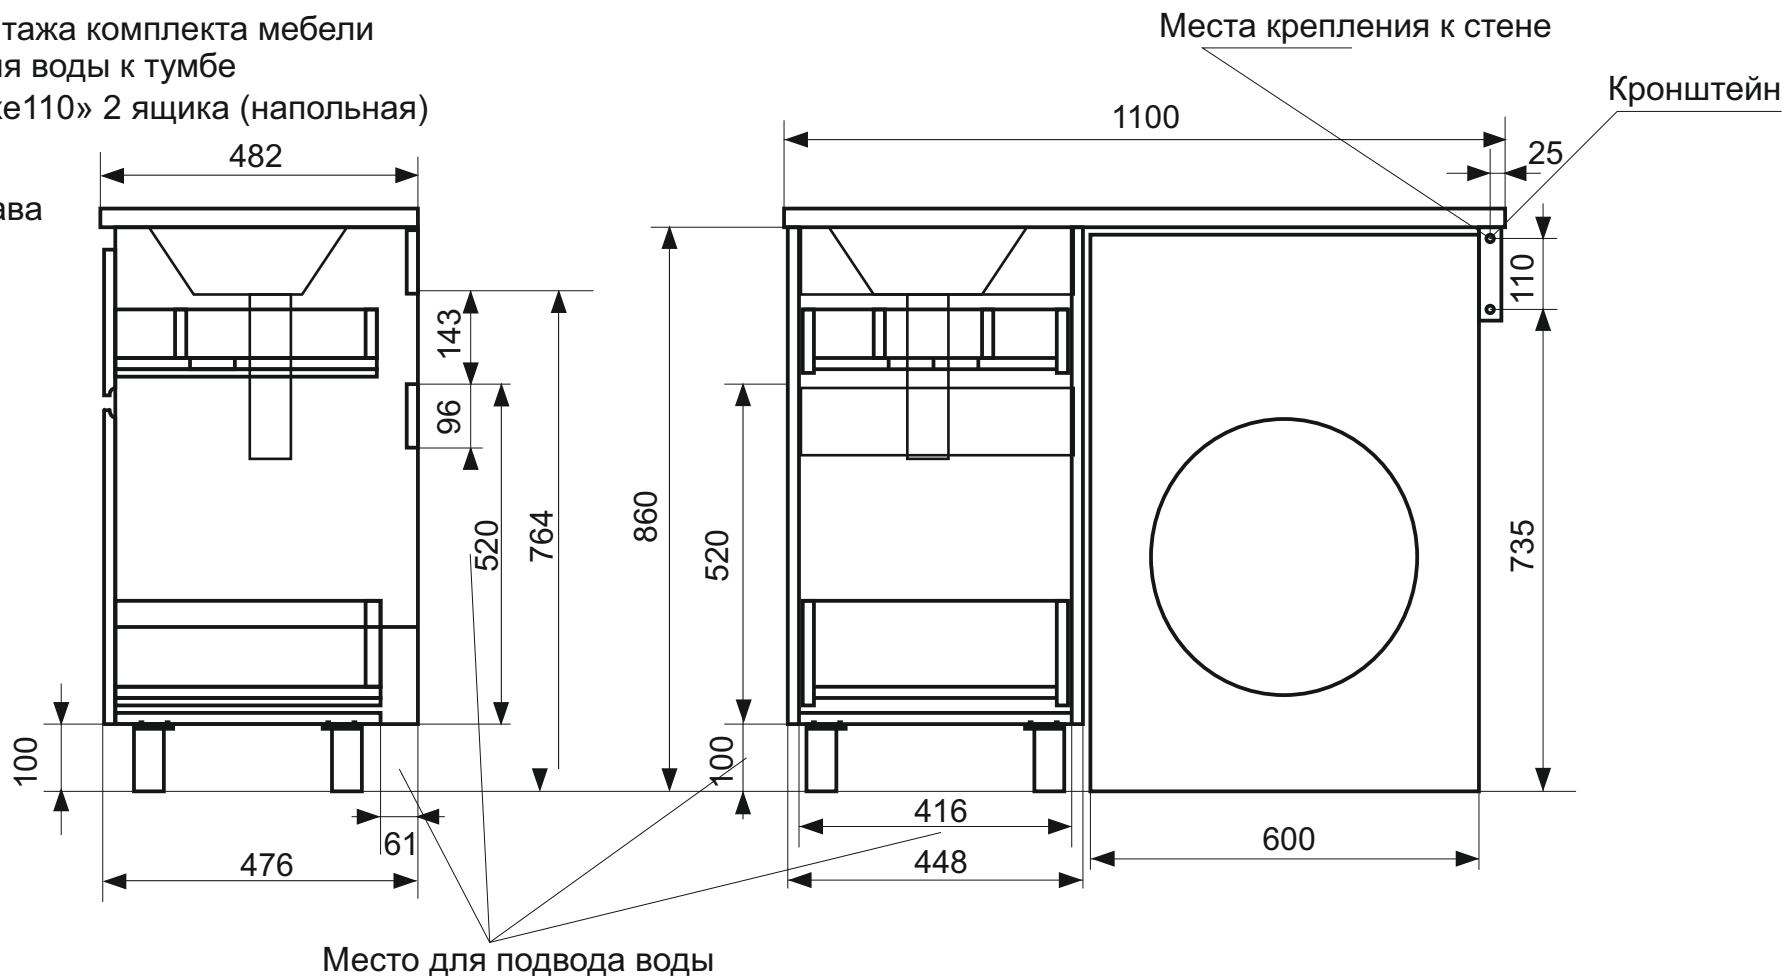

ЭСТЕТ

г. Кострома, ул. Московская д. 105
тел. 8 (4942) 33 61 71

Тумба напольная Dallas Luxe 2 ящика (ШхГхВ) 448x476x860

Схема монтажа комплекта мебели
Подведения воды к тумбе
«Dallas Luxe110» 2 ящика (напольная)

Вид справа

МЕБЕЛЬ ДЛЯ ВАННЫХ КОМНАТ (СЕРИЯ DALLAS LUXE)

ООО «ЭСТЕТ»